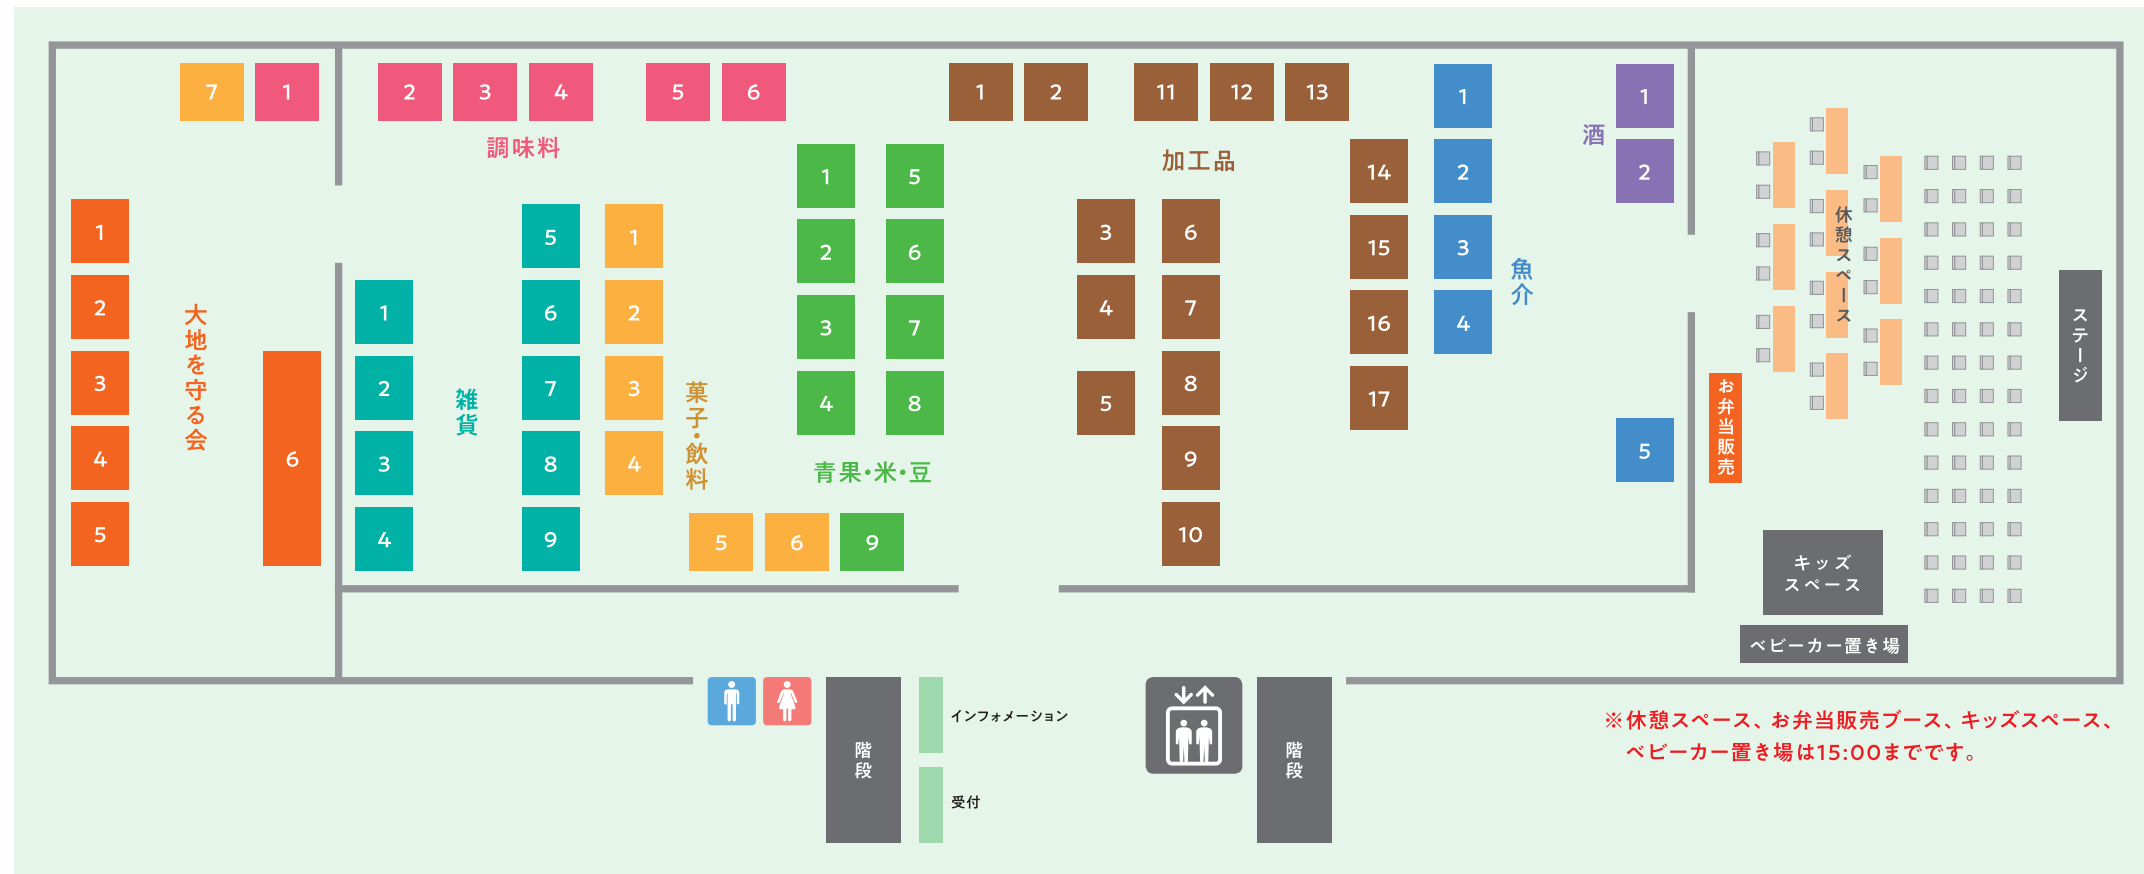

※休憩スペース、お弁当販売ブース、キッズスペース、ベビーカー置き場は15:00までです。

青果・米・豆

- 1 伊予柑、せとかなど
無茶々園
愛媛県西予市

- 2 国産乾燥豆、豆の本など
べにや長谷川商店
北海道遠軽町

- 3 小松菜、かぶ水菜など
福島わかば会
福島県

- 4 雪下人参、レトルト野菜など
ベジタブルワークス
北海道真狩村

- 5 冷凍ブルーベリーなど
楽天農業
愛媛県大洲市

- 6 茎立葉、バックごはん
おきたま興農舎
山形県高島町